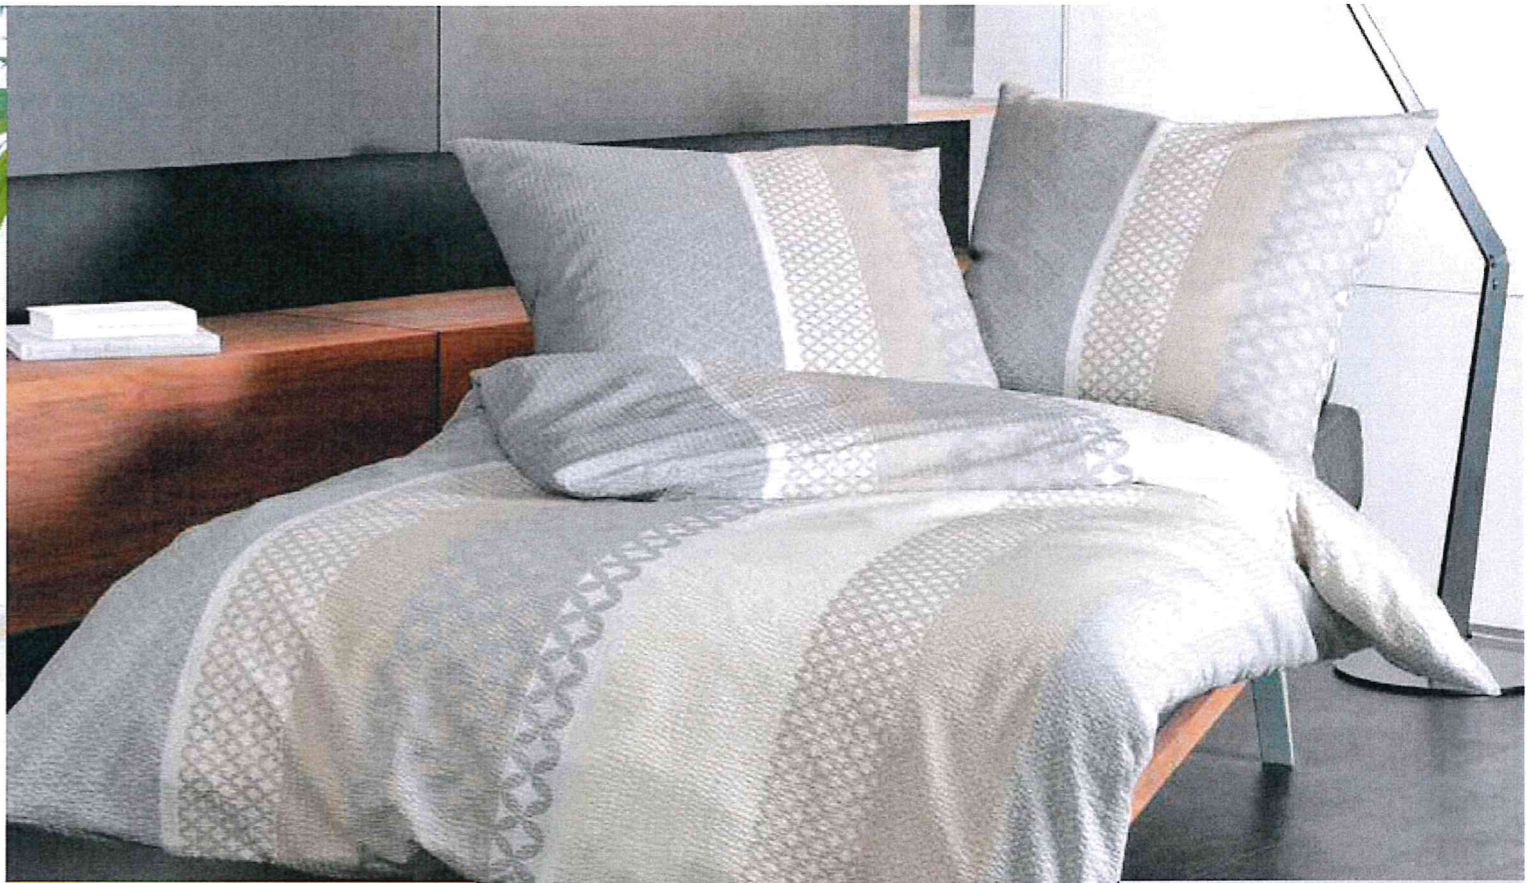

Duschtuch
67/140 cm
~~29.95~~

je **19.99**

Seersucker-
Bettwäsche
100% Baumwolle
~~39.95~~

ab **29.99**

St. Barth
Satin-Bettwäsche
100% Baumwolle
ab **44.95**

Follow your
Dreams!

Janine
Die Bettwäsche mit dem Goldlogo